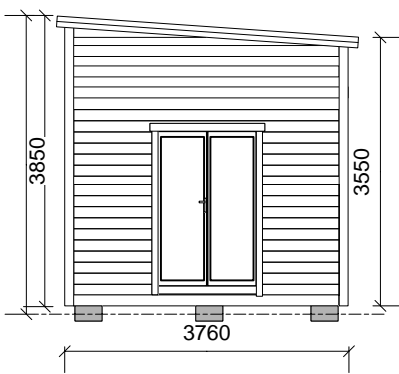

GAVEL WC/KÖK

GAVEL ALLRUM

FASAD FRAMSIDA

FASAD BAKSIDA

**FÖRKLARINGAR**  
Samtliga mått anges i mm

Ingen markplanering.  
Ny och befintlig mark  
sammanfaller.  
Huset står på plintar. Se  
streckad linje.

**BYGGHANDLING**

Siri 30 A Fasadritning

SKALA	1:100(A4)	2024-02-16
-------	-----------	------------