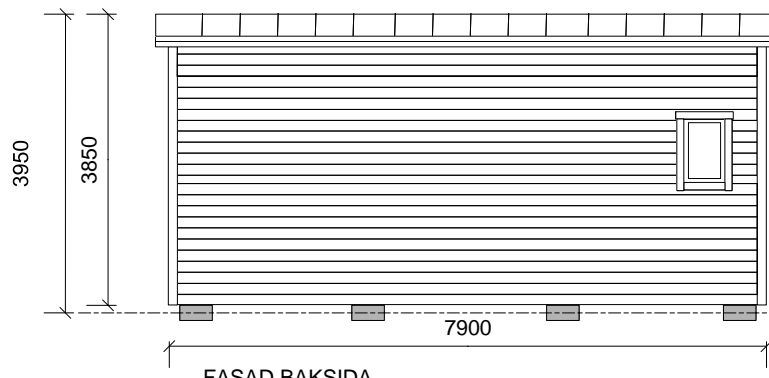

GAVEL WC/KÖK

GAVEL ALLRUM

FASAD FRAMSIDA

FASAD BAKSIDA

**FÖRKLARINGAR**  
Samtliga mått anges i mm

Ingen markplanering.  
Ny och befintlig mark  
sammanfaller.  
Huset står på plintar. Se  
streckad linje.

**BYGGHANDLING**

Siri 30 A Fasadritning

SKALA	1:100(A4)	2024-02-16
-------	-----------	------------