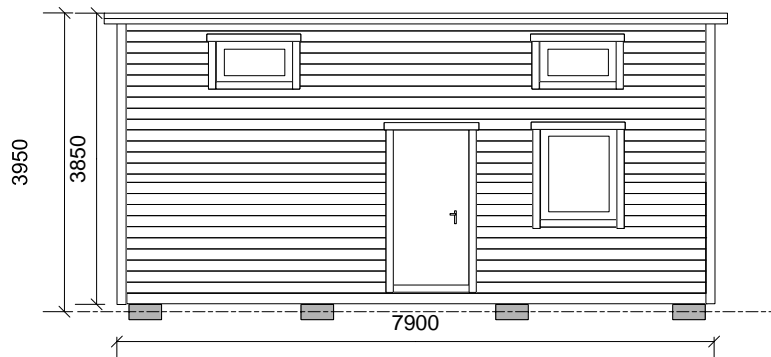

GAVEL WC/KÖK

GAVEL ALLRUM

FASAD FRAMSIDA

FASAD BAKSIDA

**FÖRKLARINGAR**  
Samtliga mått anges i mm

Ingen markplanering.  
Ny och befintlig mark  
sammanfaller.  
Huset står på plintar. Se  
streckad linje.

**BYGGHANDLING**

Siri 30 A Fasadritning

SKALA	1:100(A4)	2024-02-16
-------	-----------	------------